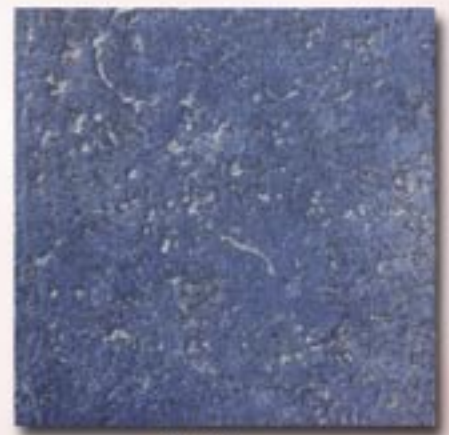

I Contemporanei

20x20 8"x8"

I Contemporanei

I Contemporanei 20x20 8"x8"

Espressionismo

Metafisica

Cubismo

Surrealismo

Informale

Pop Art

Quadrifoglio blu

Stella d' Oriente

Geometrie d' Oriente

Contemporanei listello
6,5x20 cm - 2,5"x8"

Contemporanei London
5x20cm - 2"x8"

Contemporanei
angolo est. london
5x5cm - 2"x2"

Gradino
20x20 cm - 8"x8"

Battiscopa
8x20cm - 3"x8"

Angolare
20x20cm - 8"x8"

Informe

Surrealismo

Espressionismo

Cubismo

POP ART

Metafisica

QUADRIFOGLIO BLU

**ESPRESSIONISMO - METAFISICA - CUBISMO
SURREALISMO - INFORMALE - POP ART**

STELLA D'ORIENTE

ESPRESSIONISMO - METAFISICA

CUBISMO - POP ART

GEOMETRIE D'ORIENTE

INFORMALE - METAFISICA